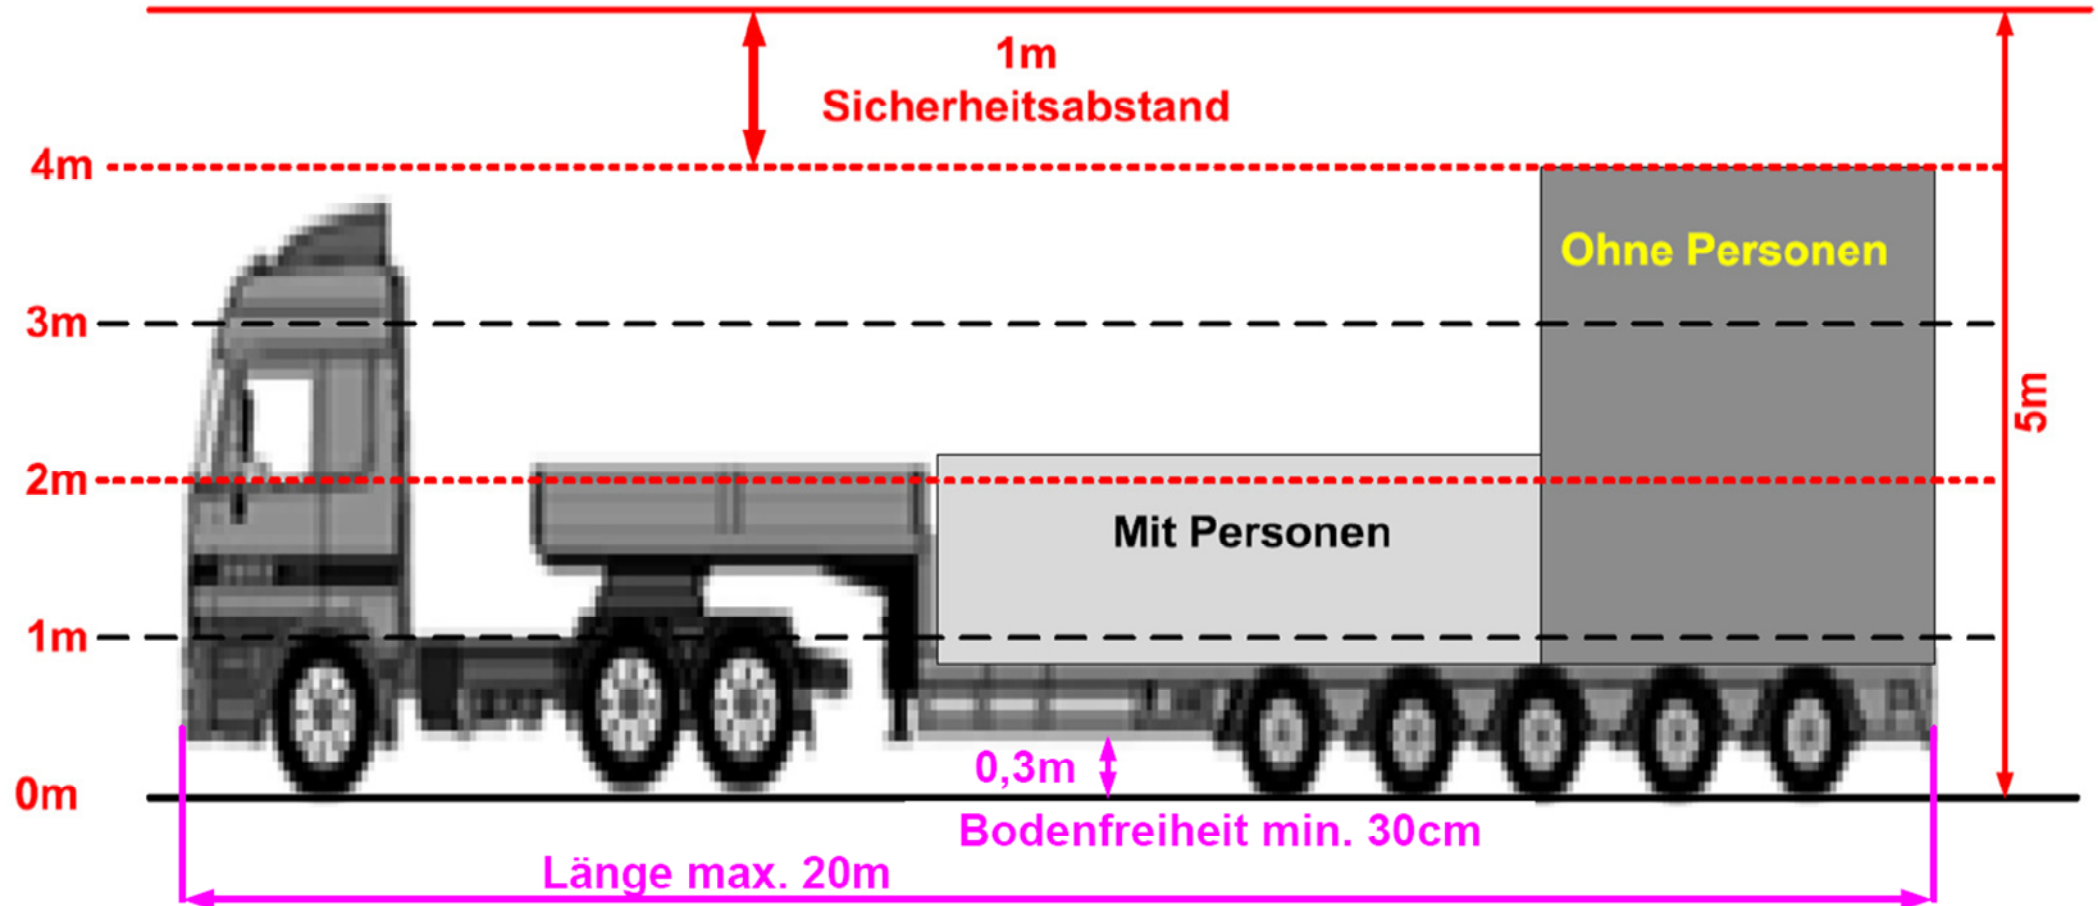

Zusatzinformationen für Motivwagen zum Umzug Heimatfest 2020

Maximale Höhen der Fahrzeuge inkl. Aufbauten mit und ohne Personen:

Breite des Fahrzeuges max. 3,0m

Fahrdraht Straßenbahn

Der Fahrdraht ist während des Umzuges *STROM FREI* geschaltet

Die max. Höhe des Aufbaues *OHNE PERSONEN 4,00 METER*

Die max. Höhe des Aufbaues *MIT PERSONEN 1,80 METER*.