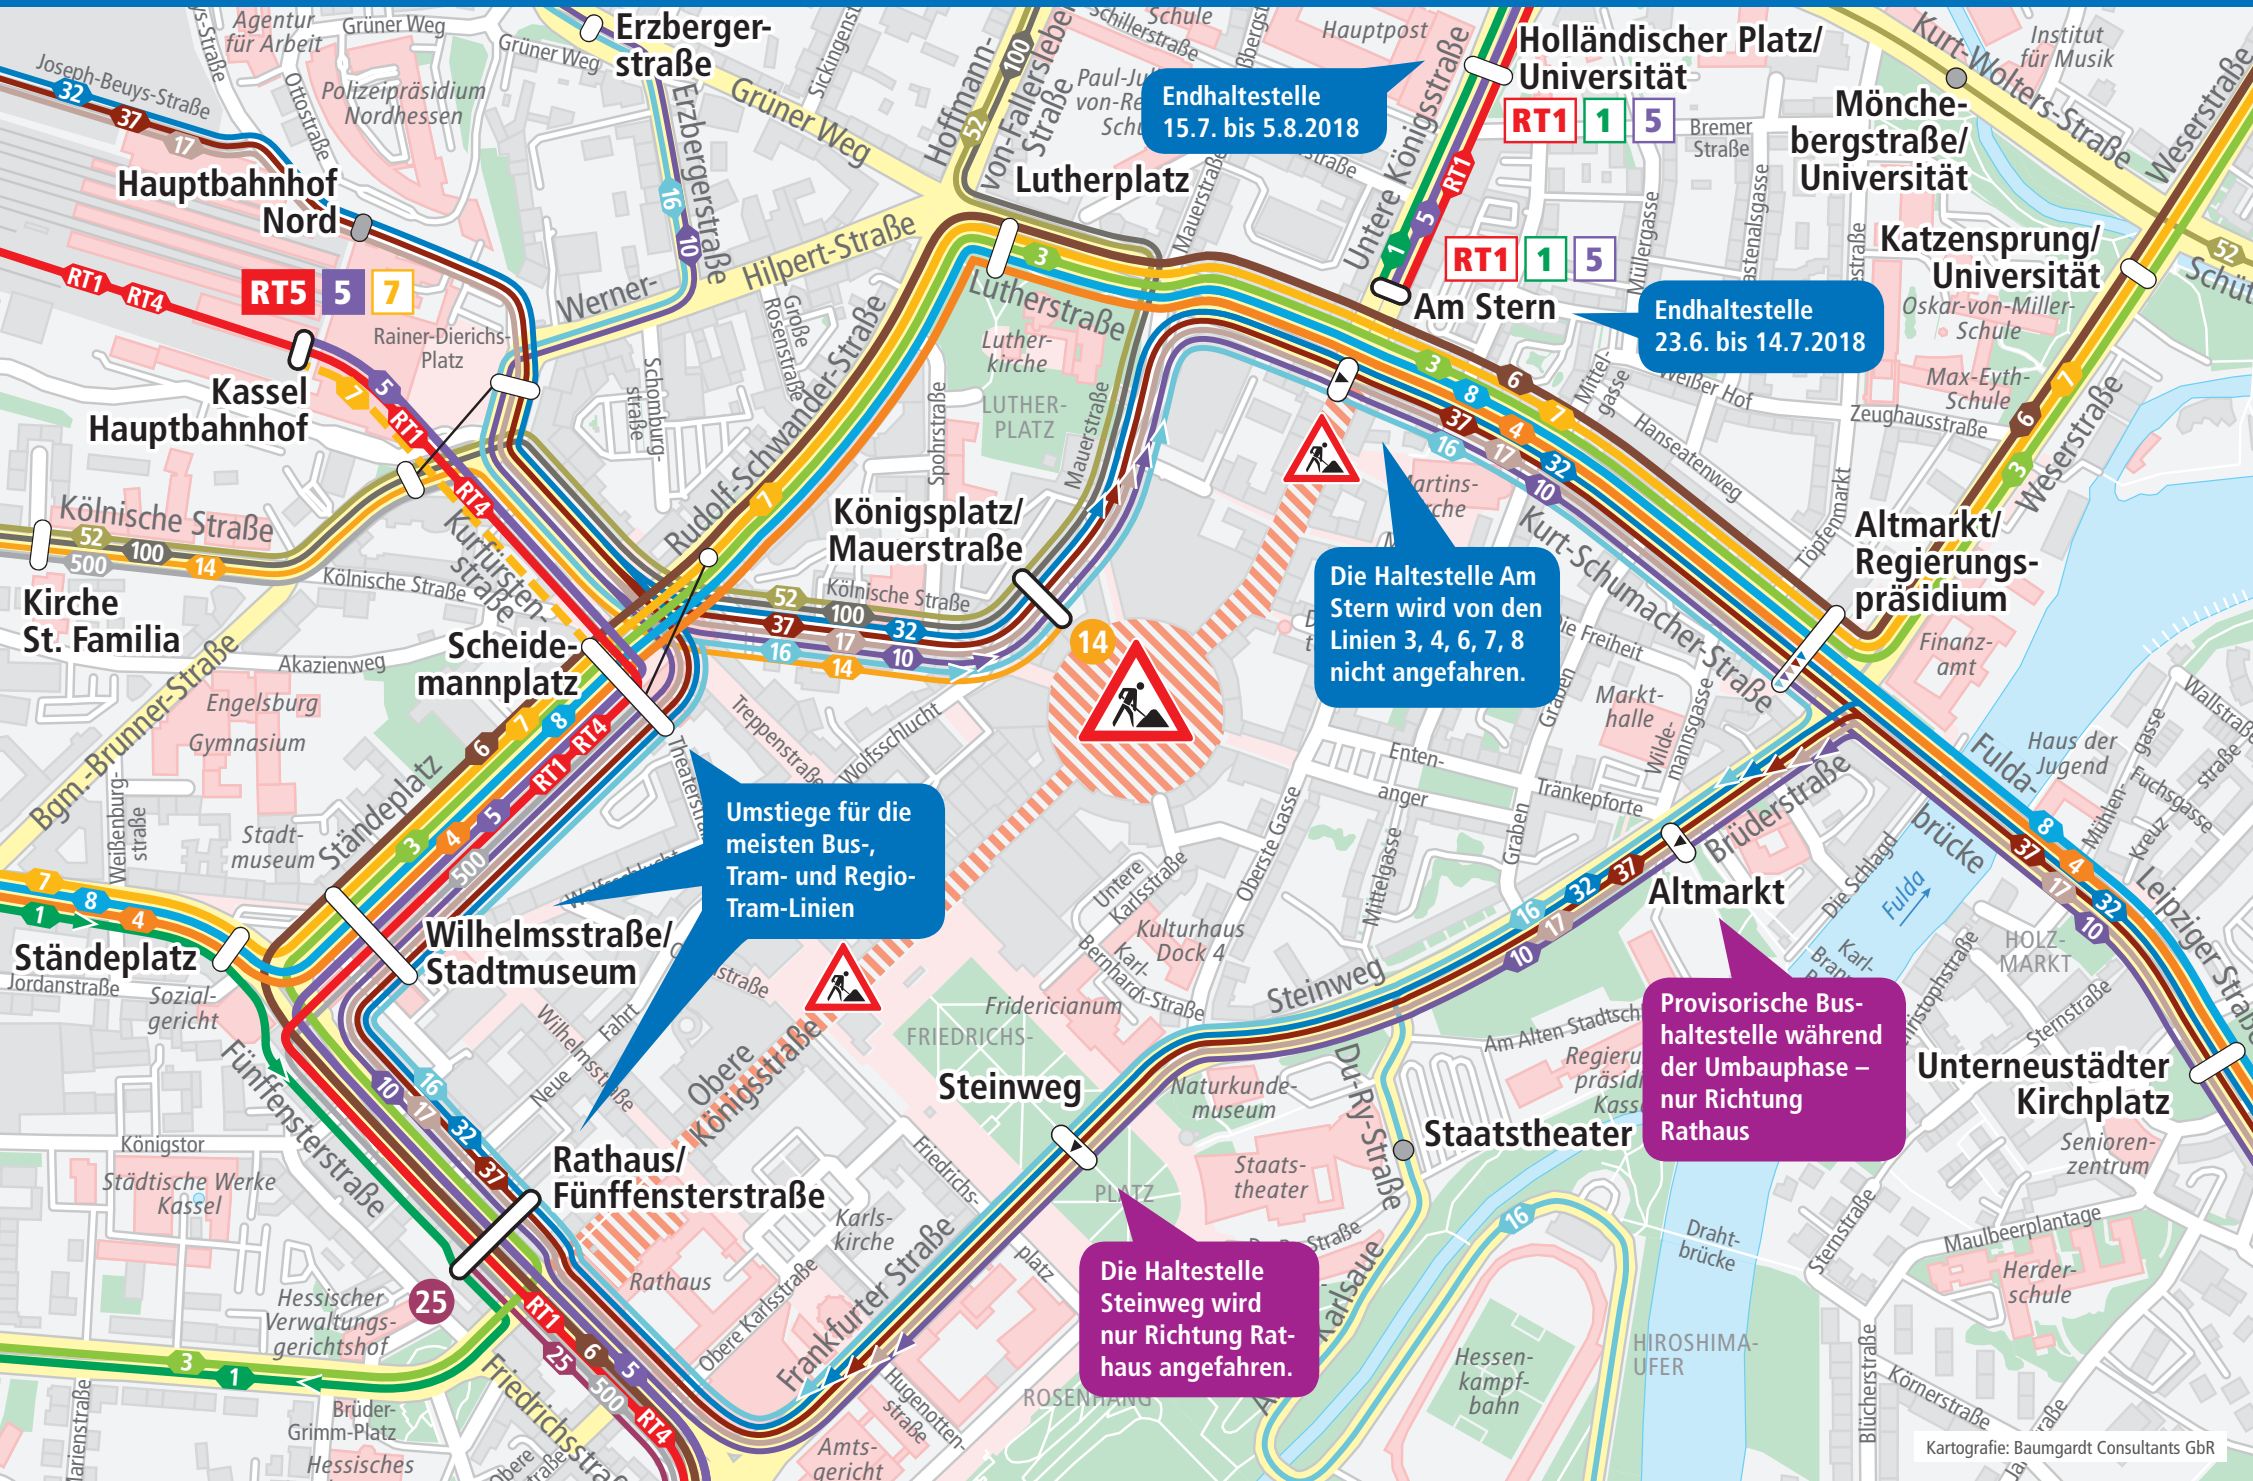

Die neue Königstraße – Umbau der Oberen Königstraße sowie Erneuerung der Gleisanlage Am Stern

Endhaltestelle
15.7. bis 5.8.2018

Endhaltestelle
23.6. bis 14.7.2018

Die Haltestelle Am Stern wird von den Linien 3, 4, 6, 7, 8 nicht angefahren.

Umstiege für die meisten Bus-, Tram- und Regio-Tram-Linien

Provisorische Bushaltestelle während der Umbauphase – nur Richtung Rathaus

Die Haltestelle Steinweg wird nur Richtung Rathaus angefahren.