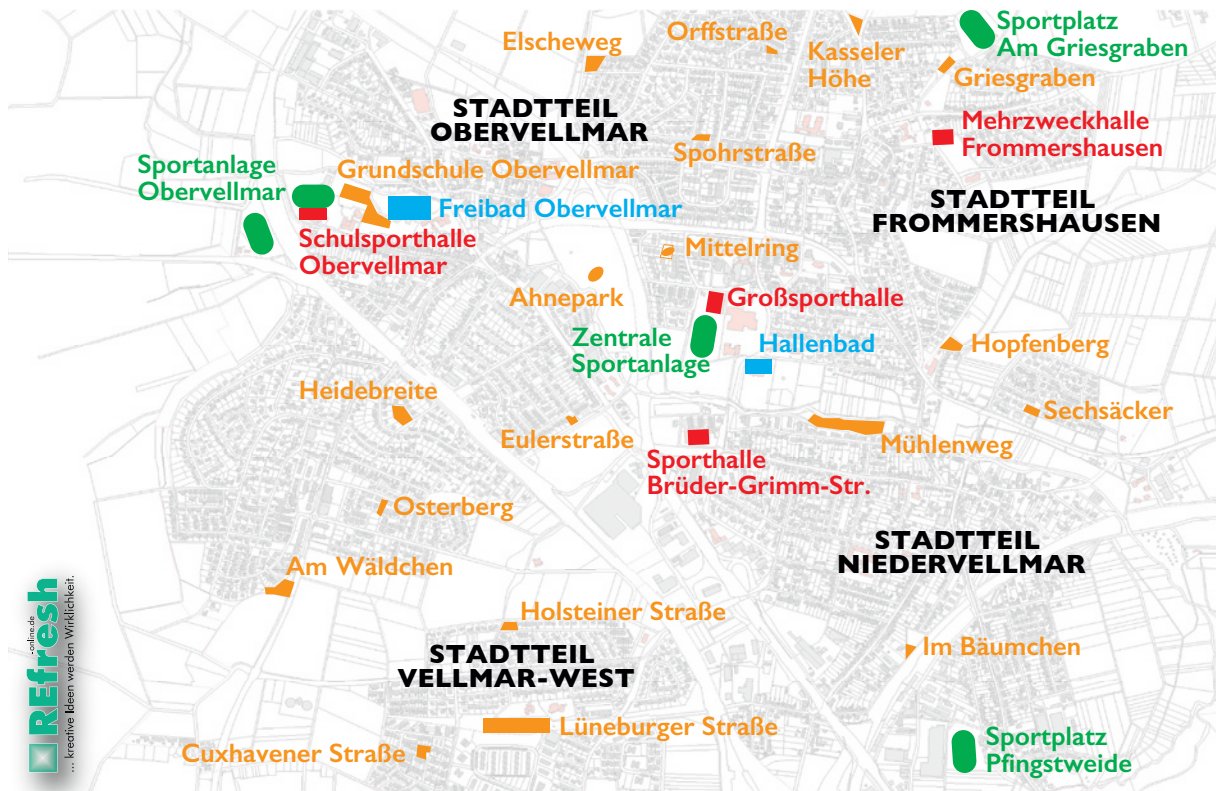

SPIELPLÄTZE, SPORTPLÄTZE, SPORTHALLEN & BÄDER

Legende:
Spielplätze
Sportplätze
Sporthallen
Bäder

Stand: 2015

200m

Maßstab: 1:10.000