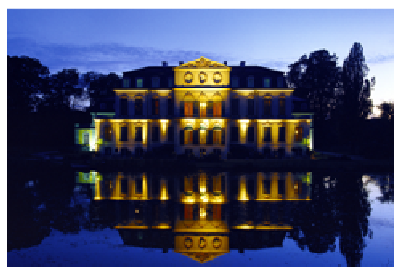

BRÜDER-GRIMM-FESTIVAL 2014

EINLADUNG ZUR AUFTAKTVERANSTALTUNG
AM MITTWOCH, 11. JUNI 2014,- UM 20.00 UHR - RATHAUSGALERIE VELLMAR
RATHAUSPLATZ 1, 34246 VELLMAR

Die Stadt Vellmar ist in diesem Jahr die Partnerstadt zum Br-Grimm-Festival Kassel.

Aus diesem Anlass laden wir sie herzlich zur VERNISSAGE der Fotoausstellung:
„MÄRCHENHAFTE ANSICHTEN“ vom Bergpark Wilhelmshöhe, Park Karlsaue und
Schloßpark Wilhelmsthal & „SKURRILE OBJEKTUNST“ mit Werken von
Vinzenz Hahn ein.

Die Landgräflichen Gärten von Hessen Kassel zählen zu den herausragenden Anlagen in der Entwicklung der Gartenkunst. Die Wurzeln reichen bis ins Mittelalter. Ihre gartenkünstlerische Entwicklung begann in der Renaissance, Barock und Rokoko. Alle auf den Bildern gezeigten Bauwerke waren schon zu den Zeiten der Brüder Grimm fertig gestellt. Jacob und Wilhelm haben eine Reihe von Spaziergängen durch die Parkanlagen unternommen und sich an deren schönen Ansichten erfreut.