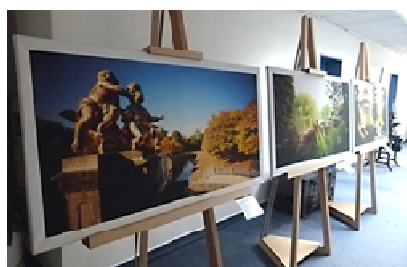

BRÜDER-GRIMM-FESTIVAL 2014

EINLADUNG ZUR AUFTAKTVERANSTALTUNG
AM MITTWOCH, 11. JUNI 2014,- UM 20.00 UHR - RATHAUSGALERIE VELLMAR
RATHAUSPLATZ 1, 34246 VELLMAR

Die Stadt Vellmar ist in diesem Jahr die Partnerstadt zum Br-Grimm-Festival Kassel.

Aus diesem Anlass laden wir sie herzlich zur VERNISSAGE der Fotoausstellung:
„MÄRCHENHAFTE ANSICHTEN“ vom Bergpark Wilhelmshöhe, Park Karlsaue und
Schloßpark Wilhelmsthal & „SKURRILE OBJEKTUNST“ mit Werken von
Vinzenz Hahn ein.

Die Landgräflichen Gärten von Hessen Kassel zählen zu den herausragenden Anlagen in der Entwicklung der Gartenkunst. Die Wurzeln reichen bis ins Mittelalter. Ihre gartenkünstlerische Entwicklung begann in der Renaissance, Barock und Rokoko. Alle auf den Bildern gezeigten Bauwerke waren schon zu den Zeiten der Brüder Grimm fertig gestellt. Jacob und Wilhelm haben eine Reihe von Spaziergängen durch die Parkanlagen unternommen und sich an deren schönen Ansichten erfreut.

Neben den großformatigen Fotografien wird **Skurrile Objektkunst** zum Thema Märchen von Vinzenz Hahn ausgestellt. Vom Künstler werden keine neuen Objekte hergestellt, vielmehr werden vorhandene Gegenstände, wie altes Werkzeug oder beliebige Alltagsgegenstände aus Metall umgearbeitet, neu zusammengefügt oder auch nur unwesentlich verändert. Unter Loslösung von ihrem eigentlichen Verwendungszweck, entstehen so tierische und menschliche Wesen mit schalkhaftem Aussehen, die gern auch einmal zum Schmunzeln einladen.