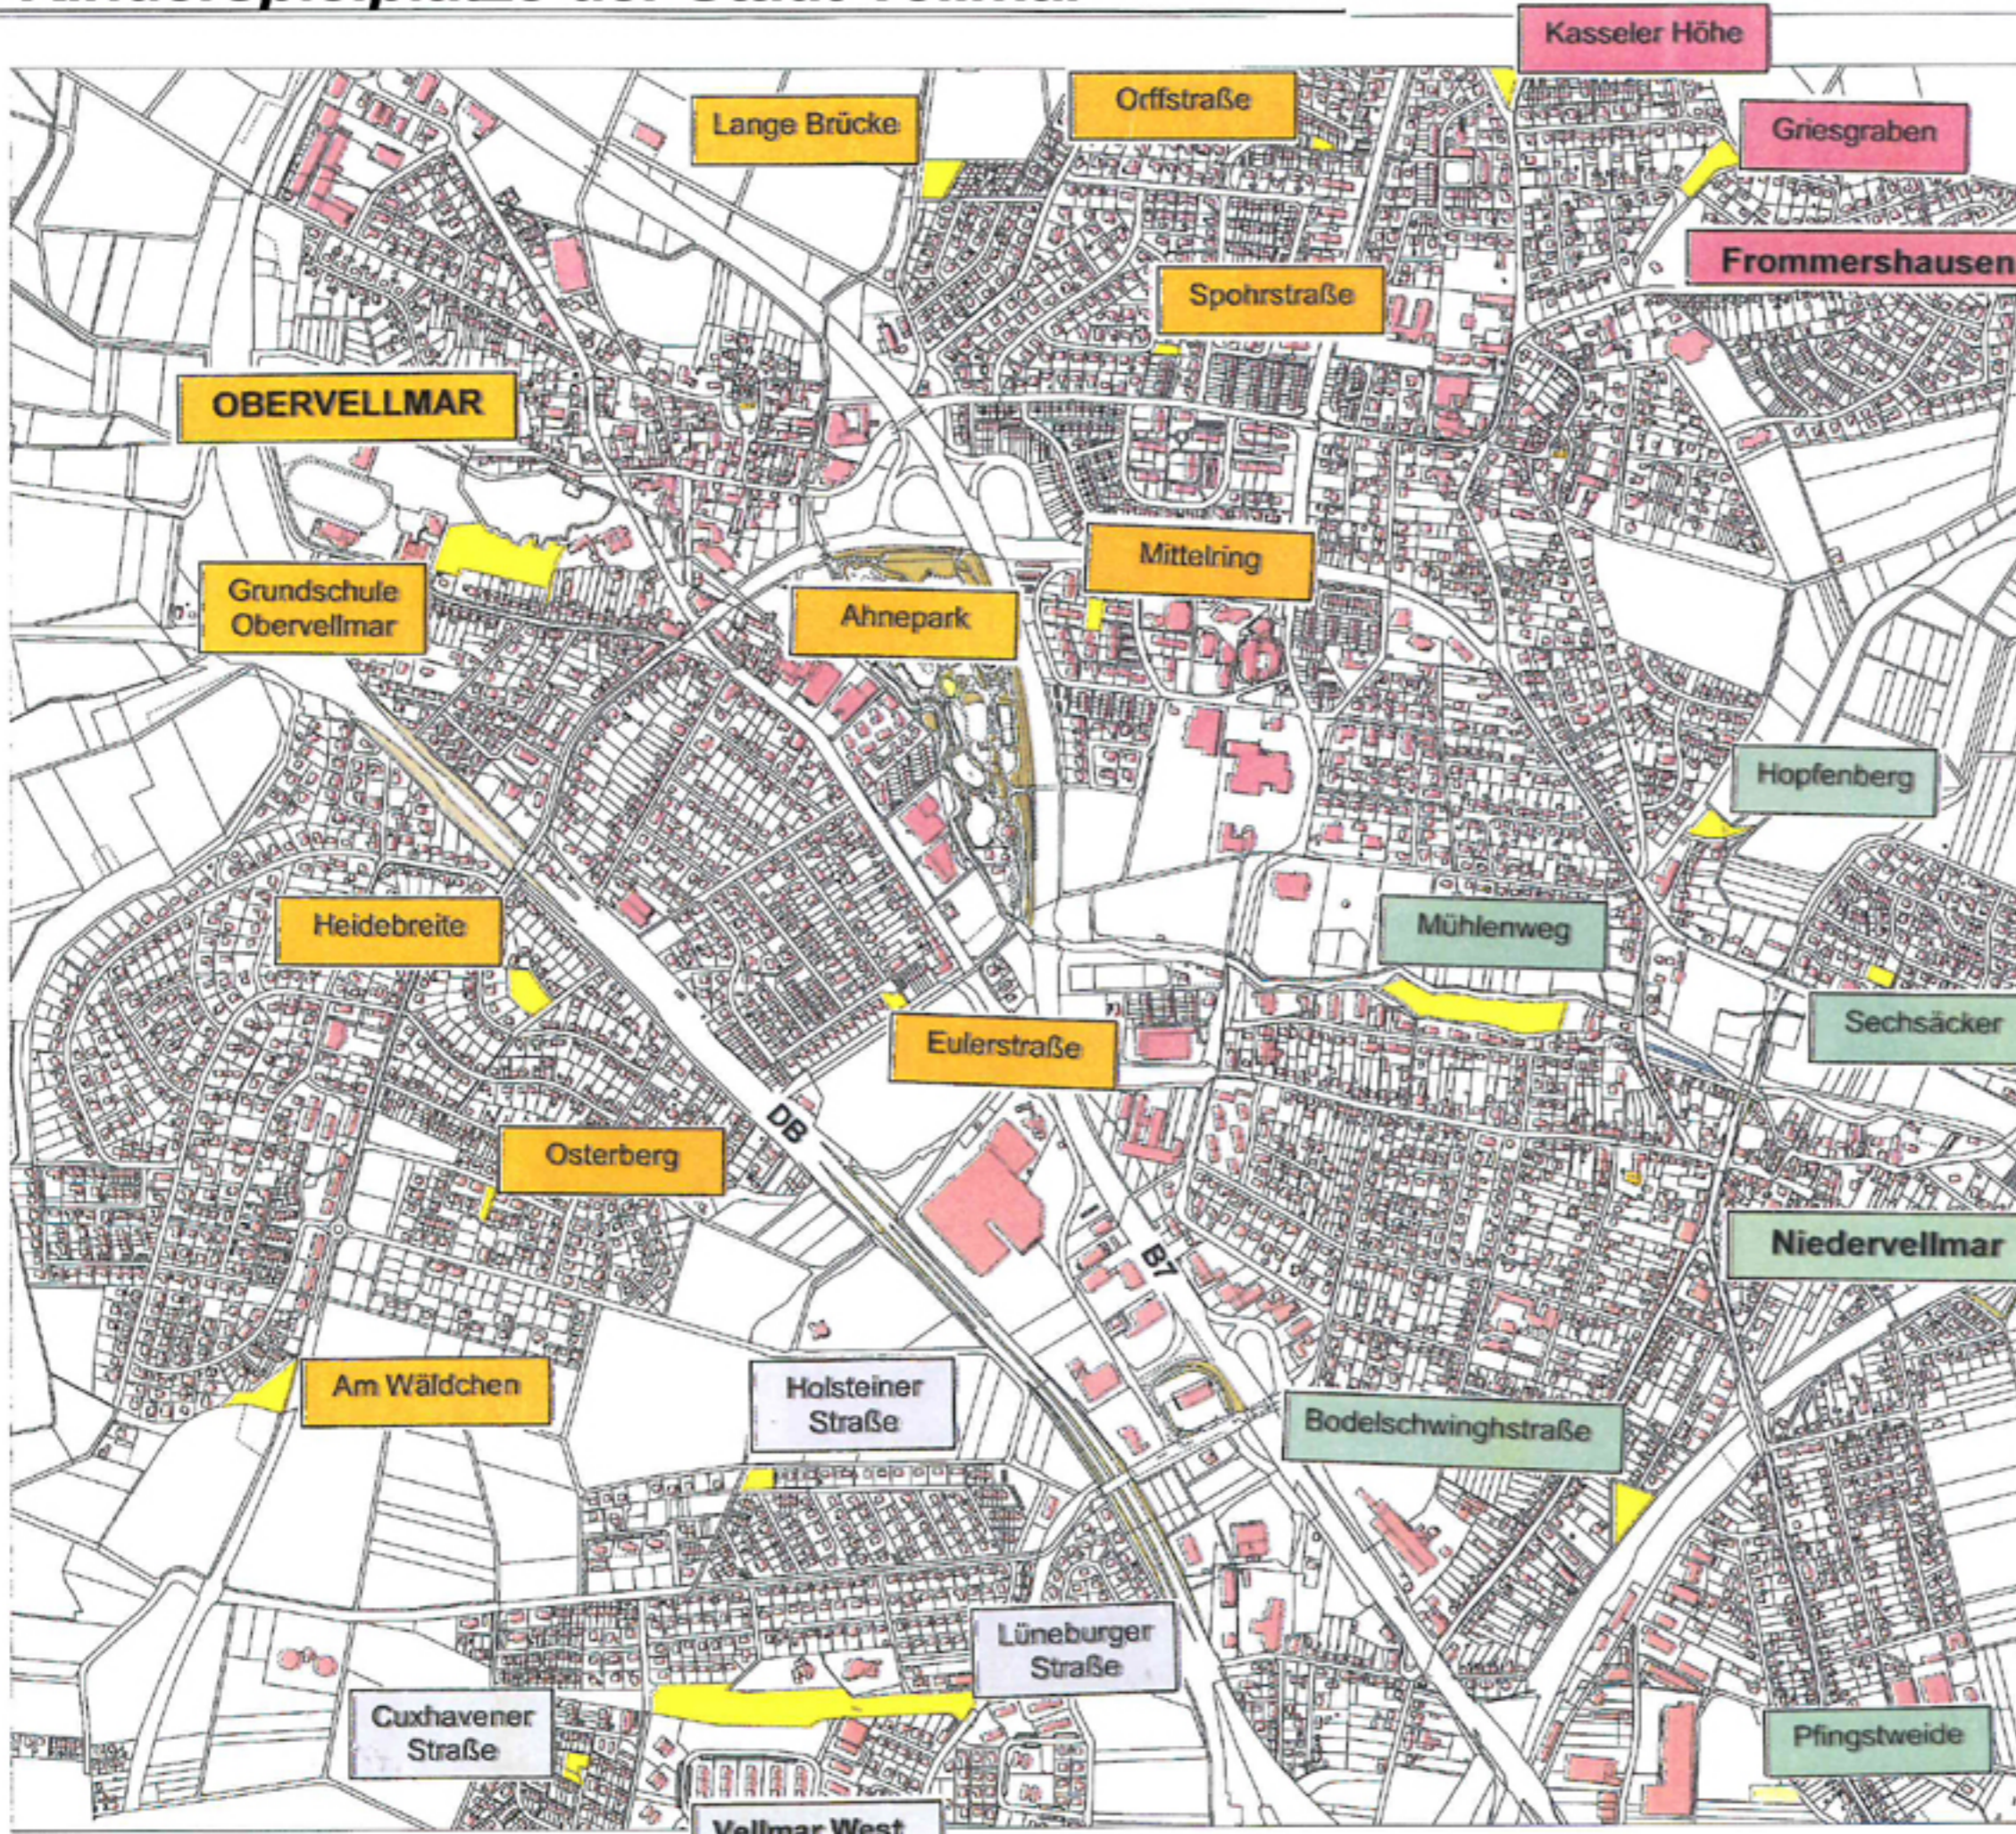

Kinderspielplätze der Stadt Vellmar

Obervellmar	10 Spielplätze
Niedervellmar	5 Spielplätze
Frommershausen	2 Spielplätze
Vellmar West	3 Spielplätze

20 Spielplätze

Die Daten des Liegenschaftskatasters dürfen nur für eigene Verwaltungsaufgaben verwendet werden. Eine Weitergabe der Daten ist nicht gestattet.

Maßstab 1:15000